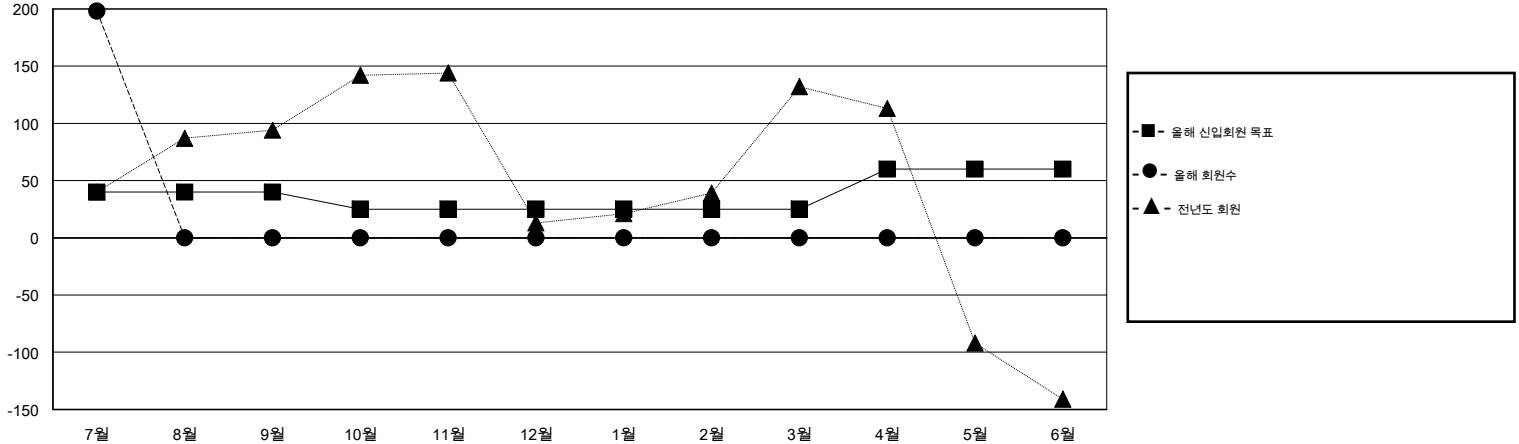

MONTHLY MEMBERSHIP PROGRESS REPORT

District 356 C

Results as of: 7/31/2014

GMT: JUNG YUL CHOI

장소 REPUBLIC OF KOREA

현장지역 GMT 5

클럽					회원 1인당				
결과- 2014-2015					결과- 2014-2015				
사분기	신생클럽 목표	신생클럽	해산된 클럽	순증강/감소	사분기	신입회원 목표	총 추가회원	퇴회한 회원	순증강/감소
7월/8월/9월	0	1	0	1	7월/8월/9월	40	246	48	198
10월/11월/12월	1	0	0	0	10월/11월/12월	-15	0	0	0
1월/2월/3월	0	0	0	0	1월/2월/3월	0	0	0	0
4월/5월/6월	1	0	0	0	4월/5월/6월	35	0	0	0

목표 및 누적 신생클럽 수

목표 및 누적 회원수

해산된 클럽: 0	1명 이상의 신입회원을 등록한 40 CLUBS OF 105	성별 분포
		남성 3,984 (85.57%)
		여성 672 (14.43%)
<u>퇴회회원</u>	여기에 클릭하여 현황보고 내용 검토	가족단위 회원 0
작고 1		세대주 0
클럽해산 0		비 세대주 0
기타 47		
합계 48		