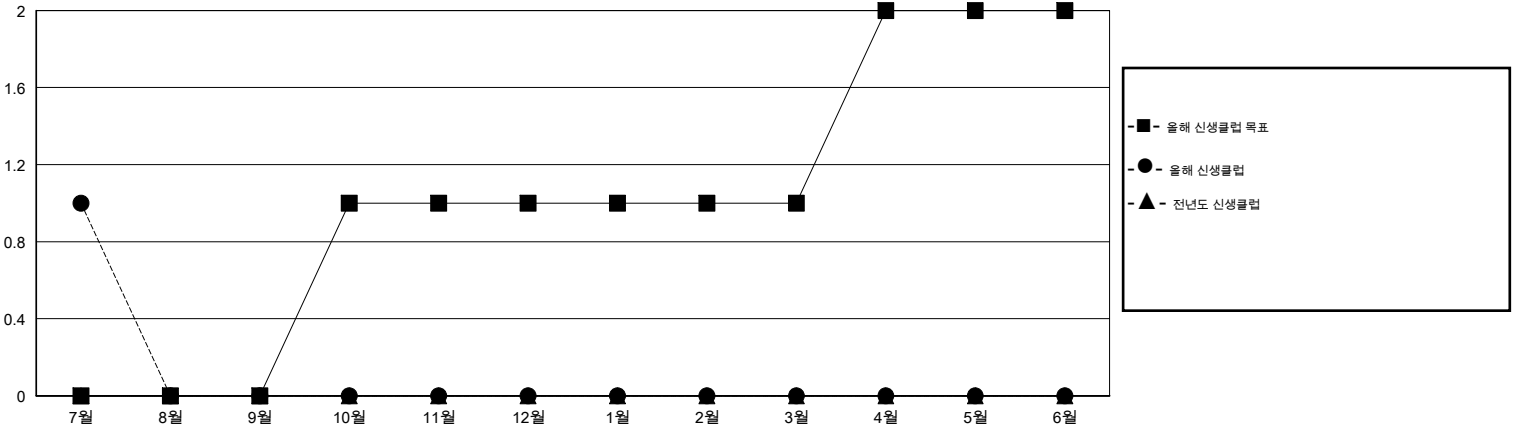

MONTHLY MEMBERSHIP PROGRESS REPORT

District 356 C

Results as of: 7/31/2014

GMT: JUNG YUL CHOI

장소 REPUBLIC OF KOREA

현장지역 GMT 5

클럽					회원 1인당				
결과- 2014-2015					결과- 2014-2015				
사분기	신생클럽 목표	신생클럽	해산된 클럽	순증강/감소	사분기	신입회원 목표	총 추가회원	퇴회한 회원	순증강/감소
7월/8월/9월	0	1	0	1	7월/8월/9월	40	246	48	198
10월/11월/12월	1	0	0	0	10월/11월/12월	-15	0	0	0
1월/2월/3월	0	0	0	0	1월/2월/3월	0	0	0	0
4월/5월/6월	1	0	0	0	4월/5월/6월	35	0	0	0

목표 및 누적 신생클럽 수

목표 및 누적 회원수

해산된 클럽: 0	1명 이상의 신입회원을 등록한 40 CLUBS OF 105	성별 분포
		남성 3,984 (85.57%)
		여성 672 (14.43%)
<u>퇴회회원</u>	여기에 클릭하여 현황보고 내용 검토	가족단위 회원 0
작고 1		세대주 0
클럽해산 0		비 세대주 0
기타 47		
합계 48		